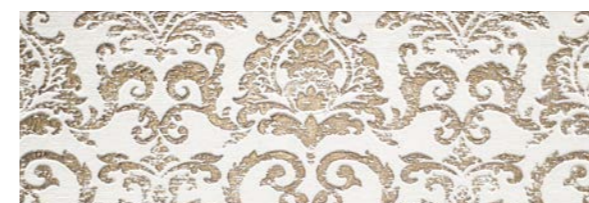

PLUME ARABESQUE ORO DECORO
CU01DA 25x75 cm 10"x30"
2
188