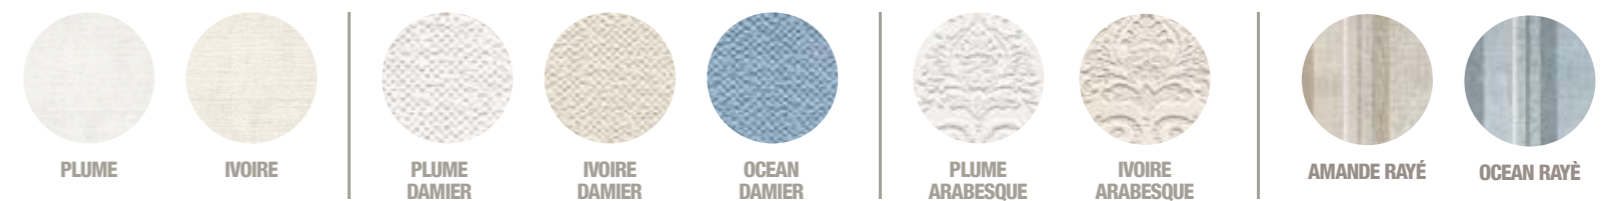

COLORI / COLORS